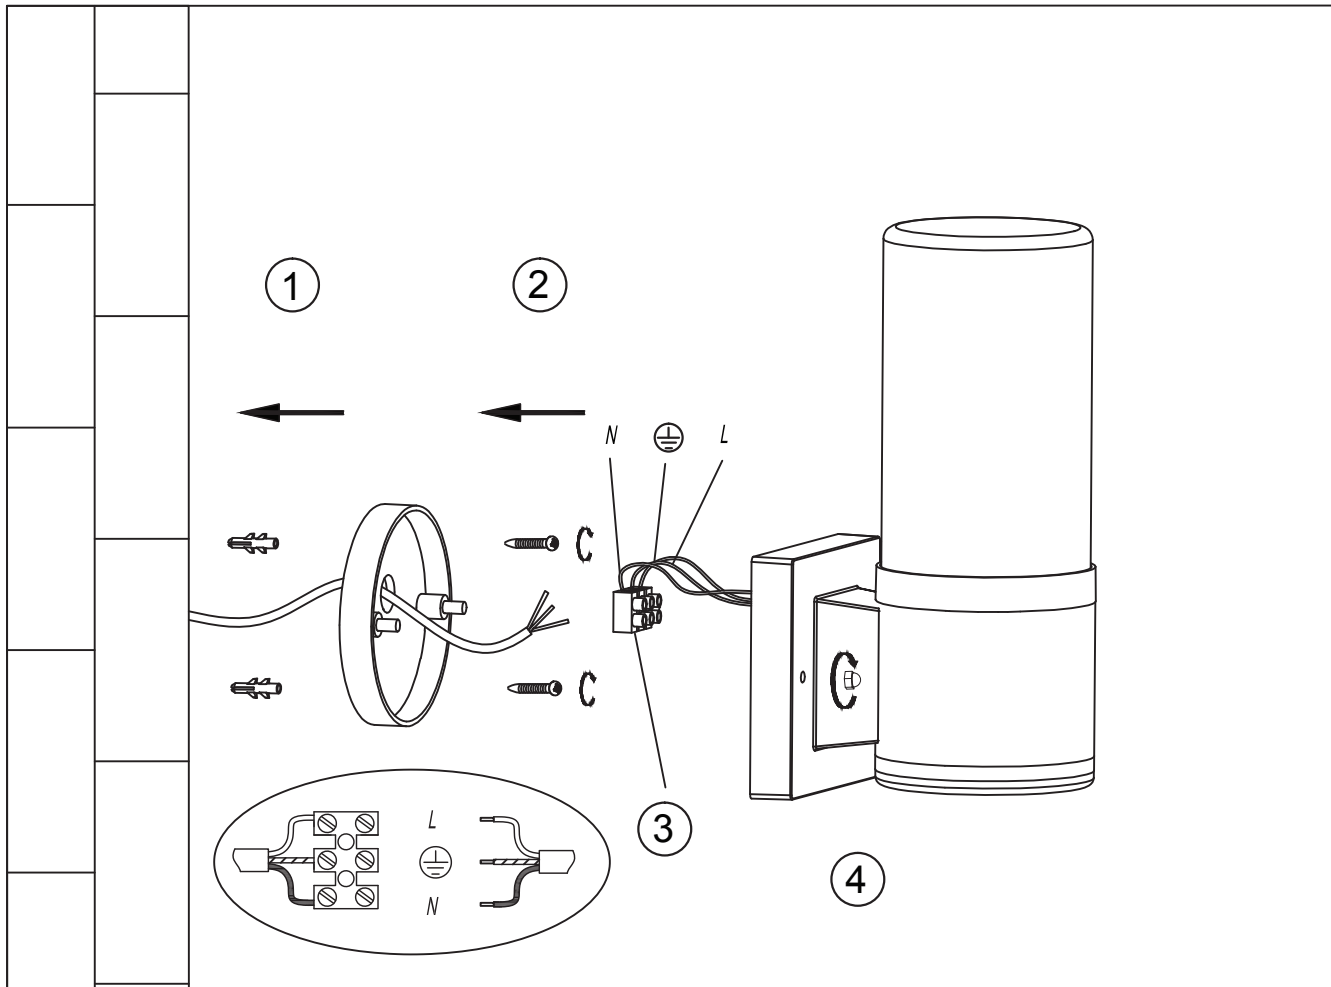

GLOBO

LIGHTING

www.globo-lighting.com

32409

B

GLOBO Handels GmbH
St.Peter 38
A-9184 St.Jakob/Rosental

DE
Lichtquelle:
Die Lichtquelle ist nicht tauschbar, weil sie konstruktionsbedingt fest mit dem umgebenden Produkt verbunden ist.
Dieses Produkt enthält eine Lichtquelle der Energieeffizienzklasse G.